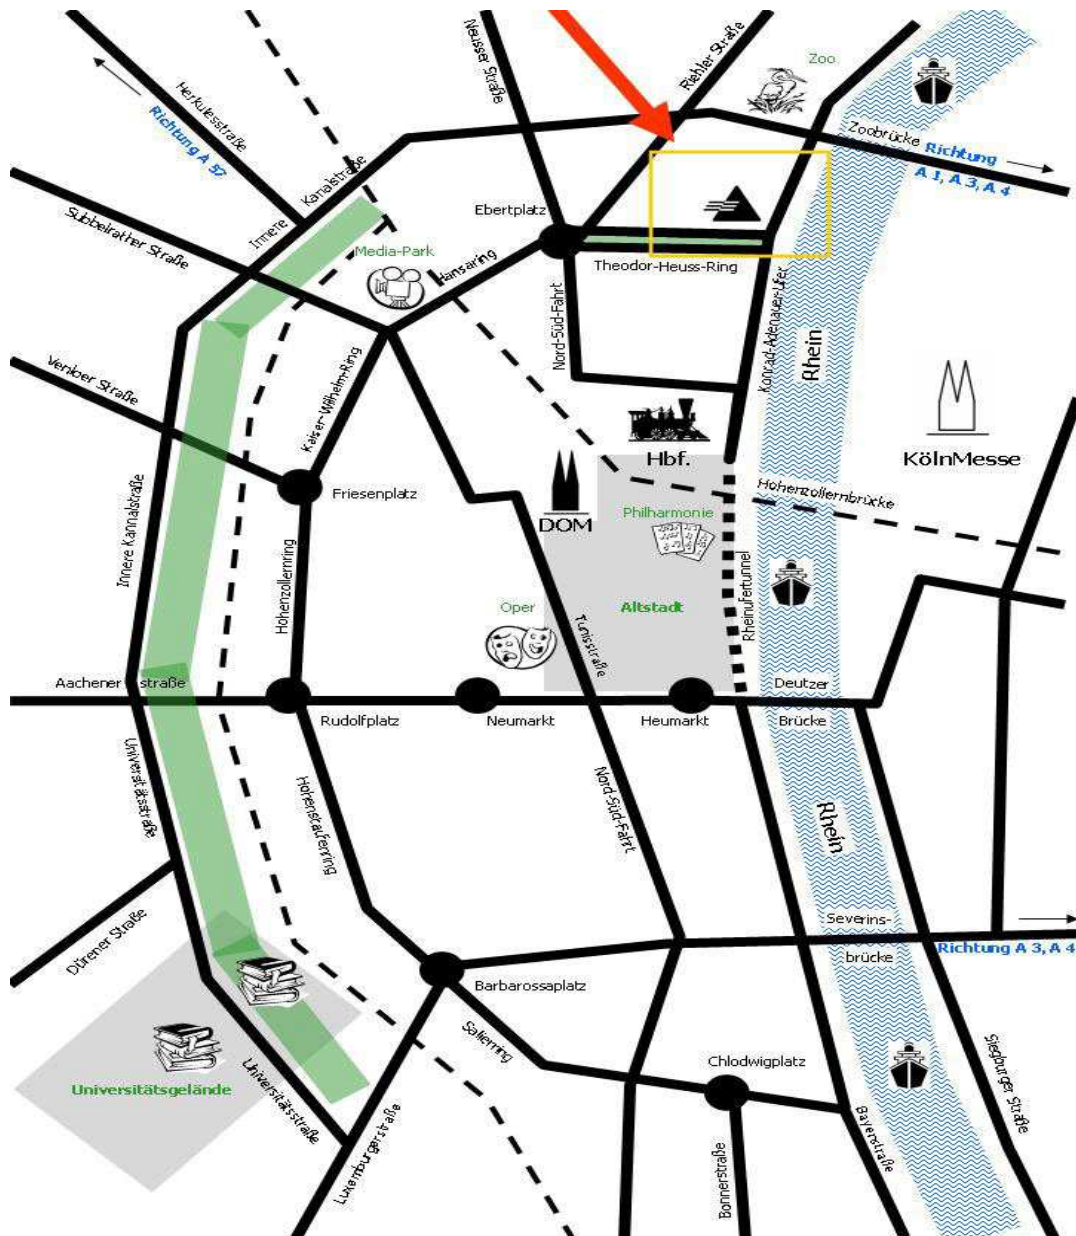

### **Aus Osten kommend:**

- AB-Kreuz Köln-Ost von A 3 auf A 4 Richtung Zentrum.
- Hinter der Zoobrücke Abfahrt Zentrum/Rheinufer.
- Mittlere Spur einordnen auf die Rheinuferstraße.
- Rechts in den Theodor-Heuss-Ring.

### **Aus Süden kommend:**

- AB-Kreuz Köln-Süd A 555 Richtung Zentrum/Rheinuferstraße.
- Geradeaus; Rheinfertunnel passieren.
- Konrad-Adenauer-Ring immer geradeaus.
- Links in den Theodor-Heuss-Ring.

### **Aus Westen kommend:**

- AB-Kreuz Köln-West von A 4 auf A 1
- Abfahrt Weiden/Lövenich Richtung Zentrum.
- Einordnen Richtung Zoo, Flora, Zoobrücke.
- Immer geradeaus.
- Rechts einordnen Richtung Zoo.
- Geradeaus bis Rheinuferstraße rechts.
- Rechts in den Theodor-Heuss-Ring.

Der U-Bahn-Knotenpunkt Ebertplatz ist 300 m entfernt; die Innenstadt mit Dom und Hauptbahnhof erreichen Sie in 5 Minuten; den Autobahnring – und den Flughafen in 20 Minuten.