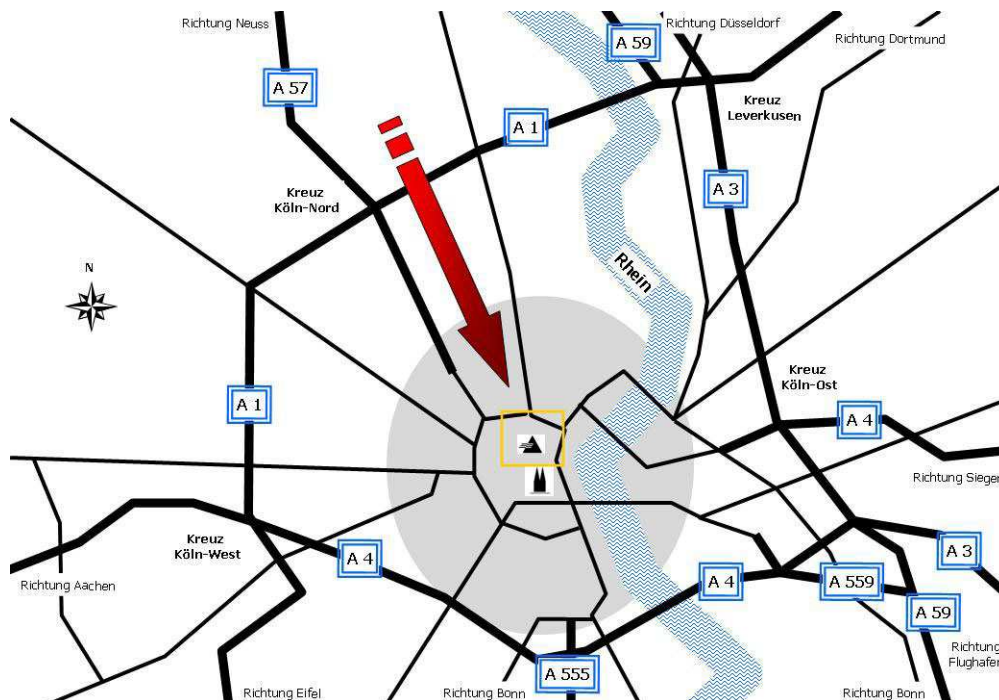

### **Aus Norden kommend:**

- AB-Kreuz Köln-Nord von A 1 auf A 57 bis zum Ende.
- Einordnen Richtung Zoobrücke; immer geradeaus.
- Rechts einordnen Richtung Zoo.
- Geradeaus bis Rheinuferstraße rechts.
- Rechts in den Theodor-Heuss-Ring.

### **Aus Osten kommend:**

- AB-Kreuz Köln-Ost von A 3 auf A 4 Richtung Zentrum.
- Hinter der Zoobrücke Abfahrt Zentrum/Rheinufer.
- Mittlere Spur einordnen auf die Rheinuferstraße.
- Rechts in den Theodor-Heuss-Ring.

### **Aus Süden kommend:**

- AB-Kreuz Köln-Süd A 555 Richtung Zentrum/Rheinuferstraße.
- Geradeaus; Rheinfertunnel passieren.
- Konrad-Adenauer-Ring immer geradeaus.
- Links in den Theodor-Heuss-Ring.

Der U-Bahn-Knotenpunkt Ebertplatz ist 300 m entfernt; die Innenstadt mit Dom und Hauptbahnhof erreichen Sie in 5 Minuten; den Autobahnring – und den Flughafen in 20 Minuten.